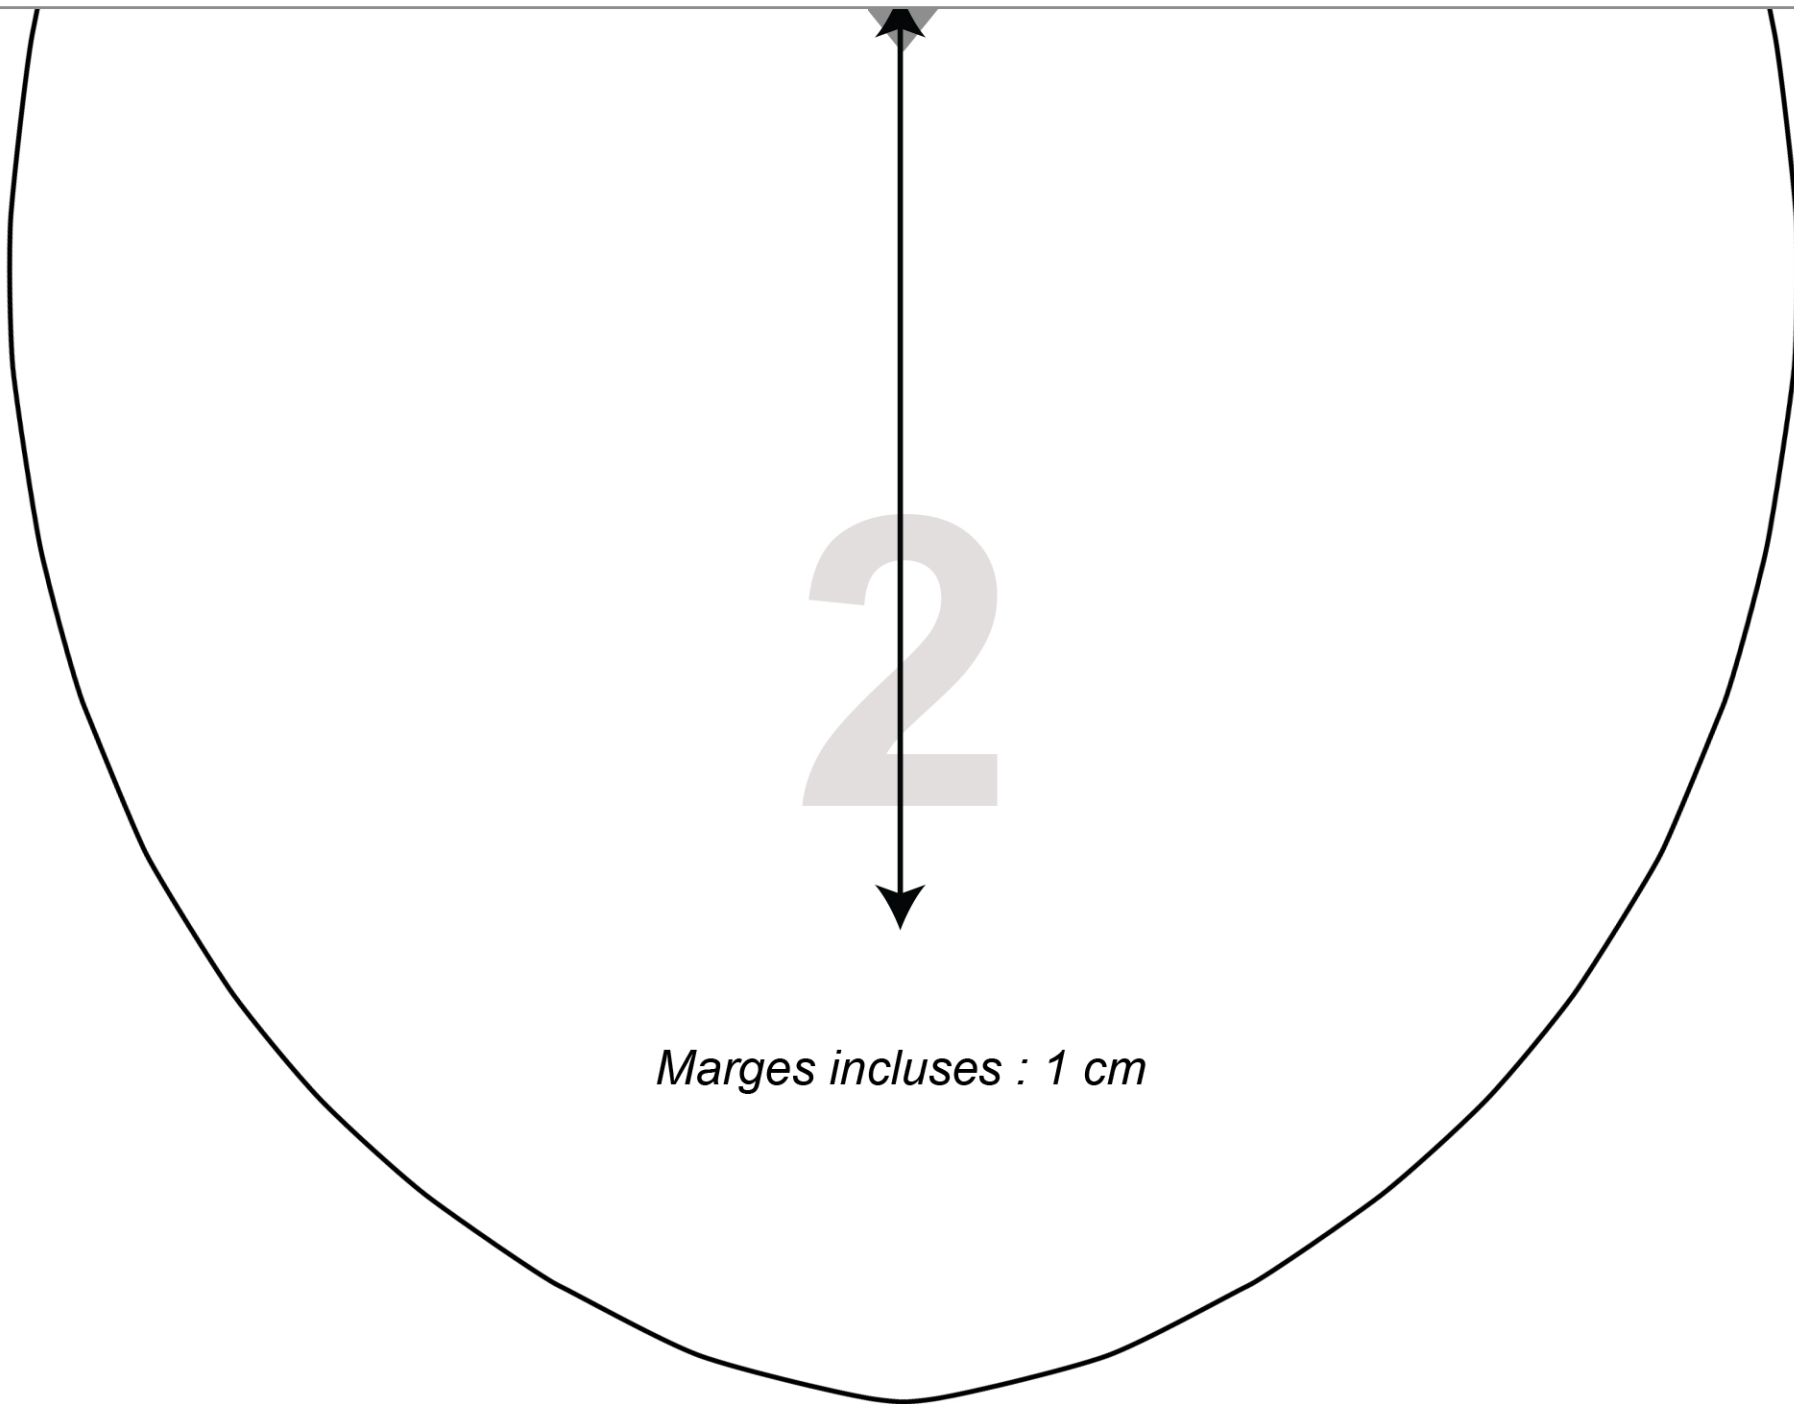

Carré test

5 cm

# COUSSIN TAILLEUR

*Couper 2x*

*Marges incluses : 1 cm*